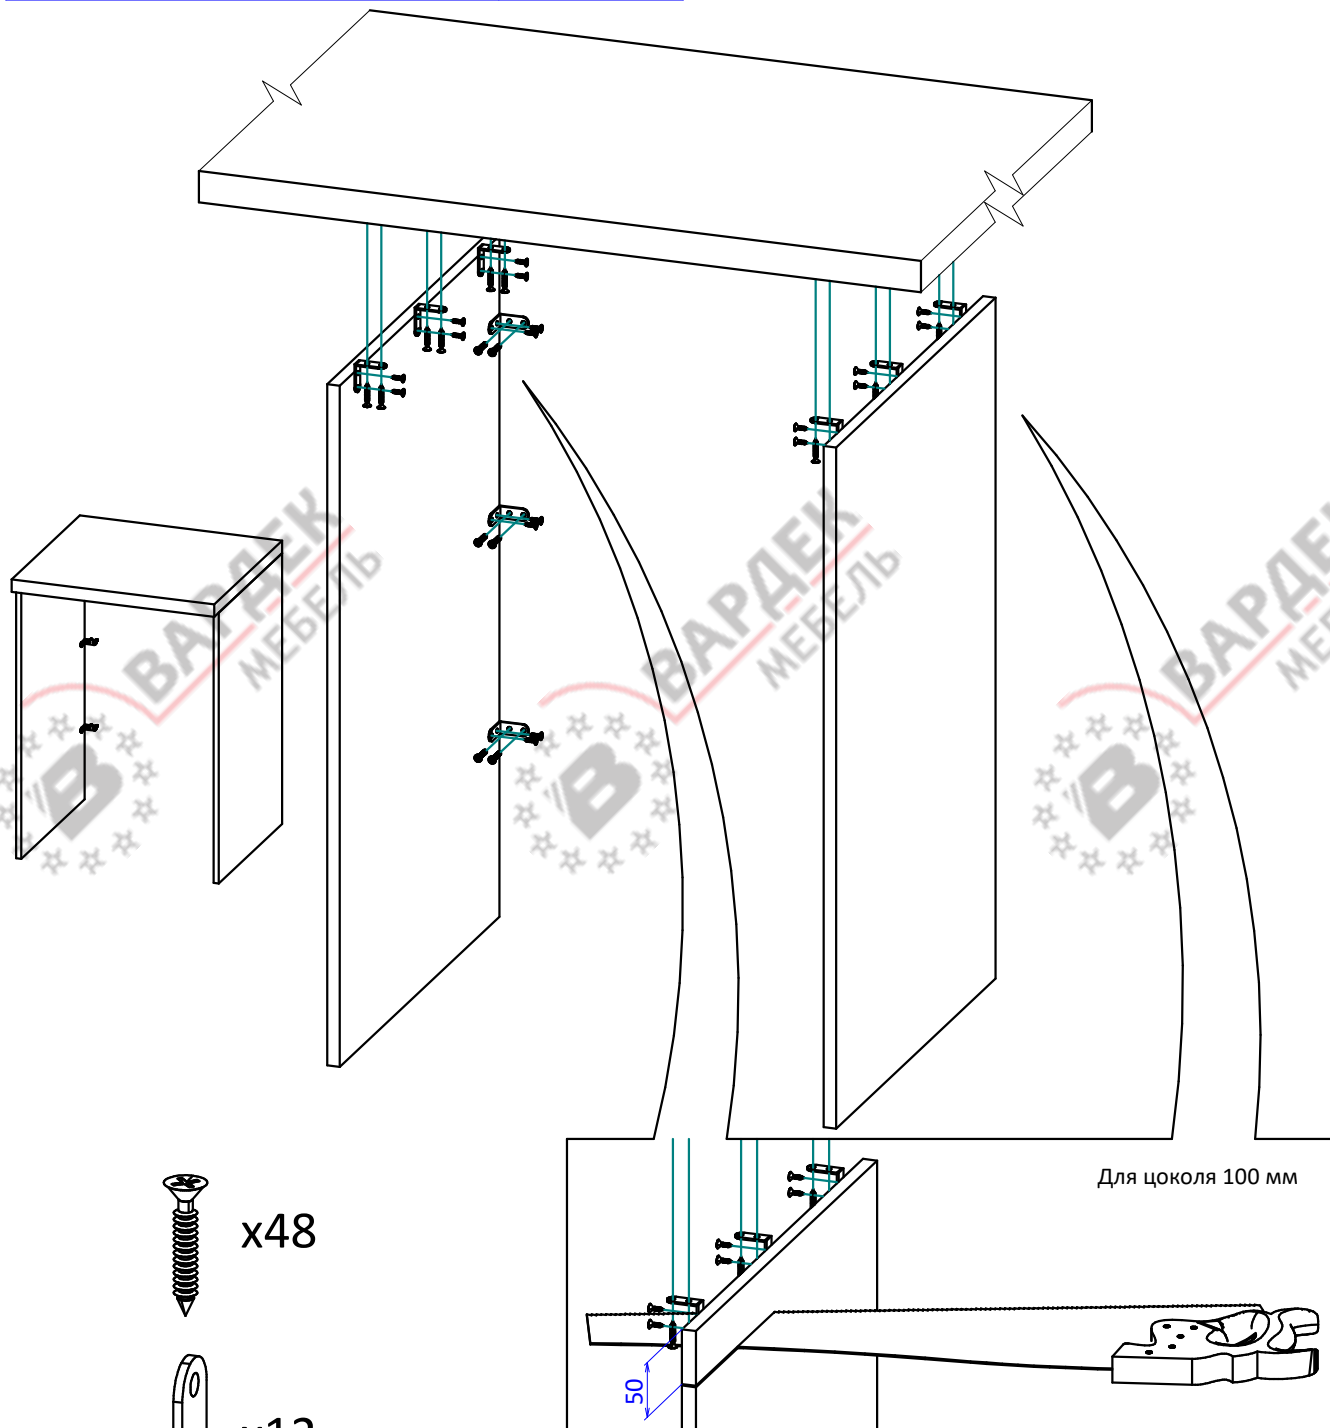

## Список деталей

Наименование	Кол-во
Бок правый/левый	2

x48

x12

**ВНИМАНИЕ!** Фурнитура приобретенного Вами набора может несколько отличаться от фурнитуры, указанной в инструкции.

Крепежные средства для крепления к стене не прилагаются, для разных материалов стен требуются различные крепления. Используйте крепежные средства, подходящие для материала стен в Вашем доме. Если Вы не уверены, какой тип креплений подходит к данному материалу, обратитесь в специализированный магазин.